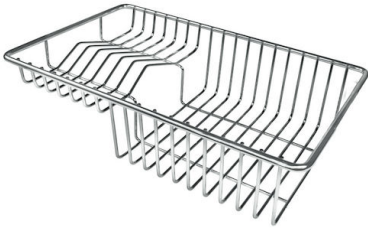

Numero vasche

1 vasca

Piletta

Piletta con comando automatico SPACE MILANO - 3,5"

DATI TECNICI

Milano Optional accessories / Accessori opzionali

The "rails" system makes it possible to use a combination of numerous accessories. Grids, chopping boards, utensils' ranging system, bowls and containers of different dimensions can be alternated in the workspace with a simple gesture, and can easily be stacked, in order to be on hand at all times.

8644 101

Milano Level 3

Compatible accessories/Accessori compatibili:

8100 600

GALLERIA FOTOGRAFICA

IN DOTAZIONE

Piletta automatica Space Milano
8407 115

ACCESSORI OPZIONALI

Cestello portapiatti inox

8100 303

* solo in abbinamento con l'accessorio
8644 101

Griglia Black

8100 600

Tagliere legno noce

8642 000

Tagliere Twin in HDPE